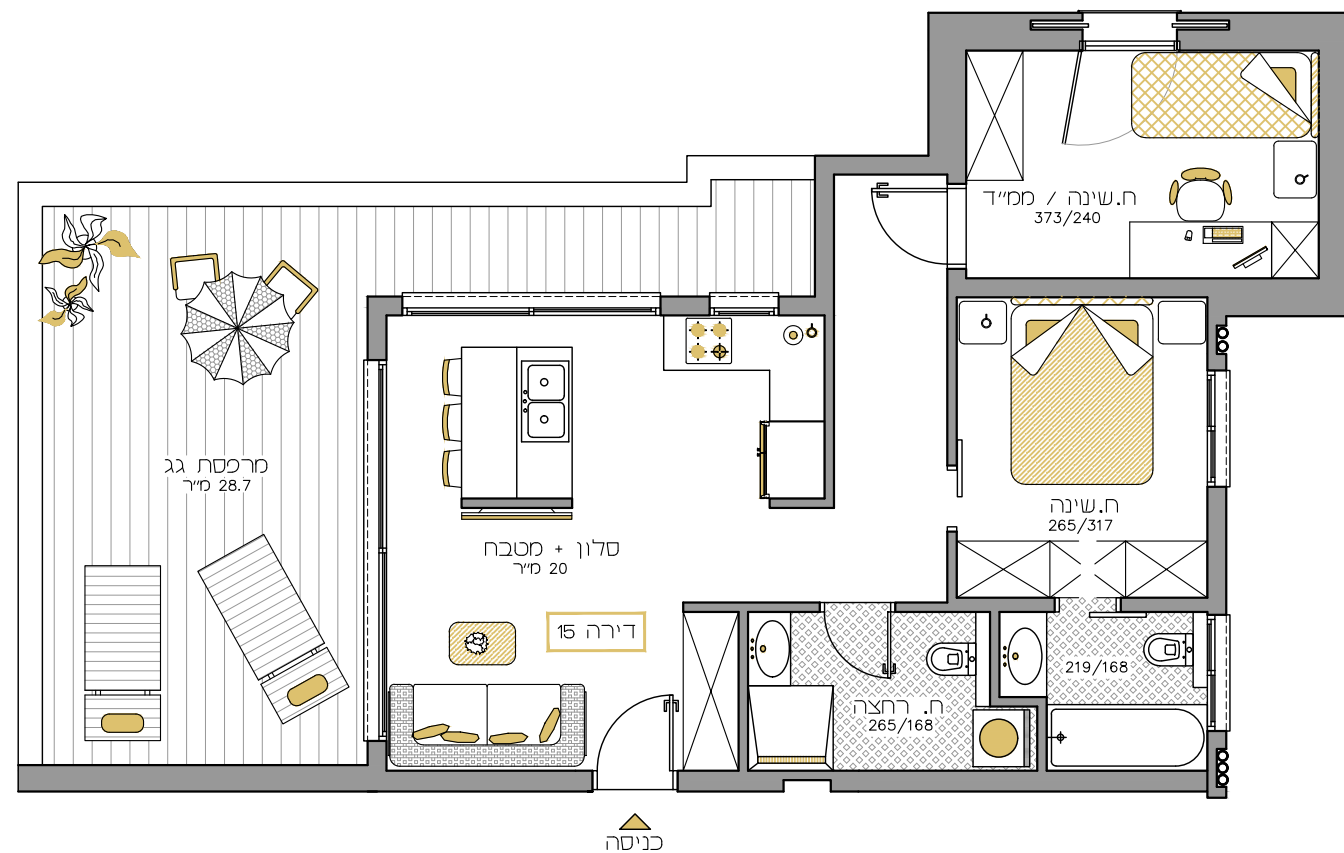

## רח' השיירות 26

דירה מס' 12  
 קומה ד'  
 4 חדרים  
 שטח הדירה: 89 מ"ר  
 שטח המרפסות: 6.5 מ"ר

תרשים קומה

## רח' השיירות 26

דירה מס' 13  
קומה ד'  
4 חדרים  
שטח הדירה: 91 מ"ר  
שטח המרפסת: ---

תרשים קומה

## רח' השיירות 26

דירה מס' 16

קומה ה'

3 חדרים

שטח הדירה: 64 מ"ר

שטח המרפסת: 25 מ"ר

תרשים קומה

## רח' השיירות 26

דירה מס' 17

קומת קרקע

4 חדרים

שטח הדירה: 92 מ"ר

שטח החצר: 28.5 מ"ר

תרשים קומה