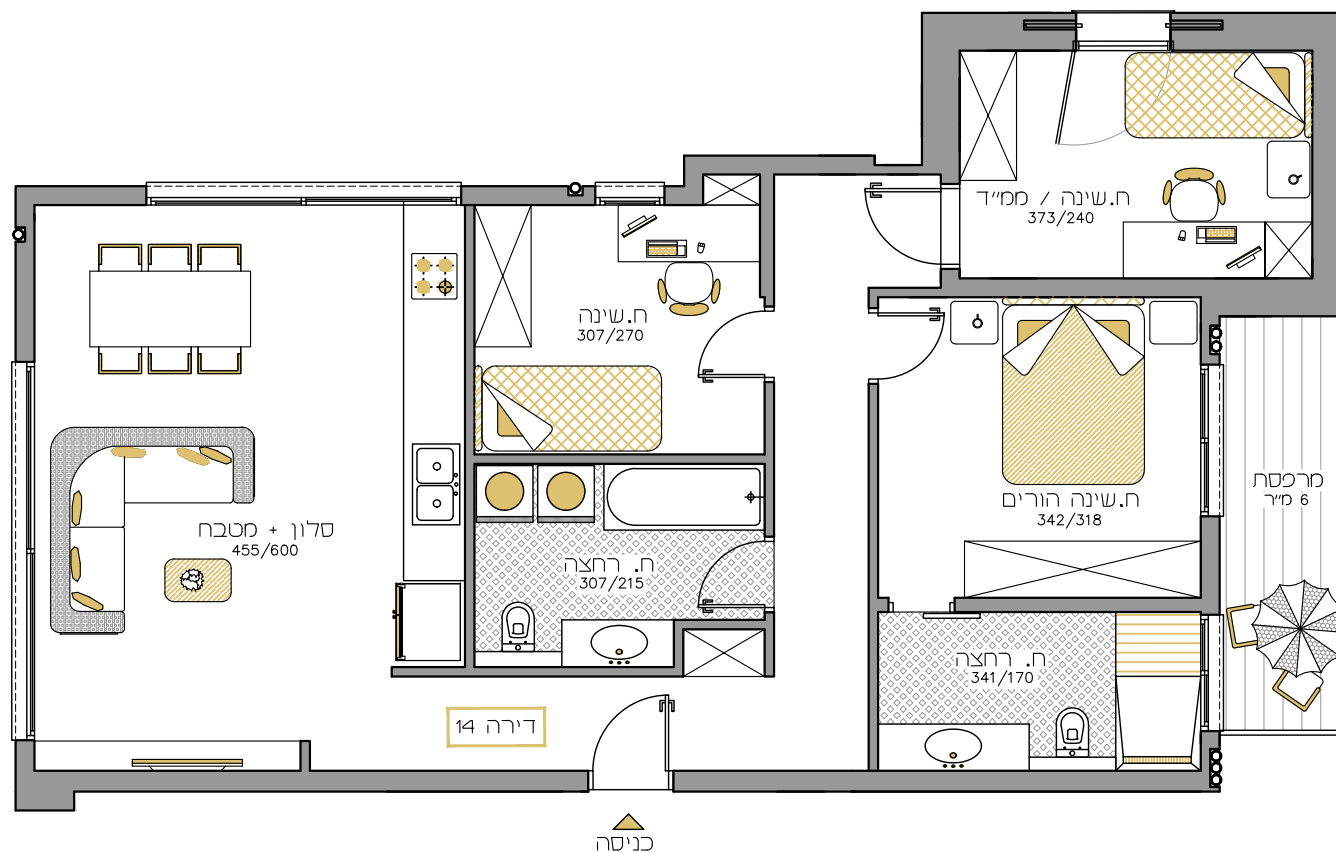

## רח' השיירות 26

דירה מס' 12  
 קומה ד'  
 4 חדרים  
 שטח הדירה: 89 מ"ר  
 שטח המרפסות: 6.5 מ"ר

תרשים קומה

## רח' השיירות 26

דירה מס' 13  
קומה ד'  
4 חדרים  
שטח הדירה: 91 מ"ר  
שטח המרפסת: ---

תרשים קומה

## רח' השיירות 26

דירה מס' 14

קומה ד'

4 חדרים

שטח הדירה: 93 מ"ר

שטח המרפסת: 6 מ"ר

תרשים קומה

## רח' השיירות 26

דירה מס' 15

קומה ה'

3 חדרים

שטח הדירה: 64 מ"ר

שטח המרפסת: 101 מ"ר

תרשים קומה