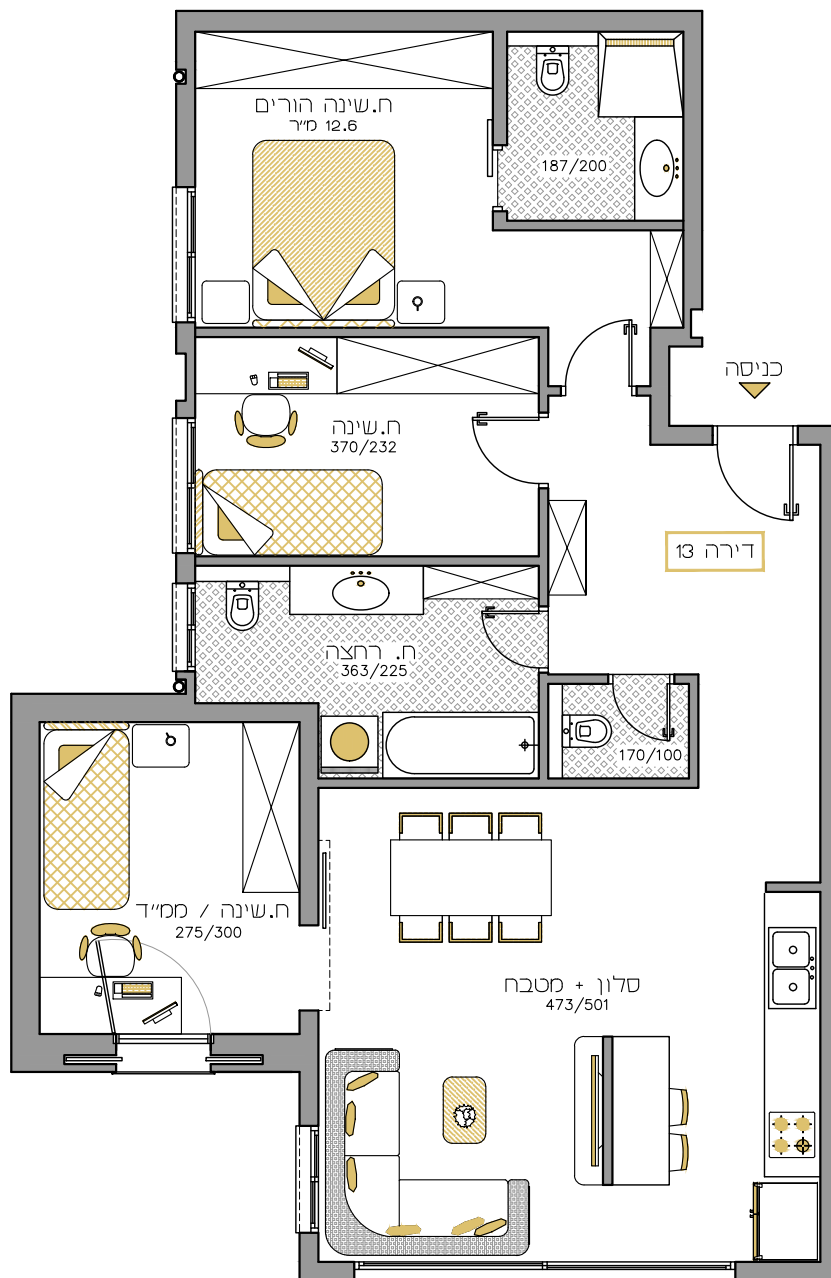

## רח' השיירות 26

דירה מס' 12  
 קומה ד'  
 4 חדרים  
 שטח הדירה: 89 מ"ר  
 שטח המרפסות: 6.5 מ"ר

תרשים קומה

## רח' השיירות 26

דירה מס' 13  
קומה ד'  
4 חדרים  
שטח הדירה: 91 מ"ר  
שטח המרפסת: ---

תרשים קומה

## רח' השיירות 26

דירה מס' 14

קומה ד'

4 חדרים

שטח הדירה: 93 מ"ר

שטח המרפסת: 6 מ"ר

תרשים קומה

## רח' השיירות 26

דירה מס' 17

קומת קרקע

4 חדרים

שטח הדירה: 92 מ"ר

שטח החצר: 28.5 מ"ר

תרשים קומה