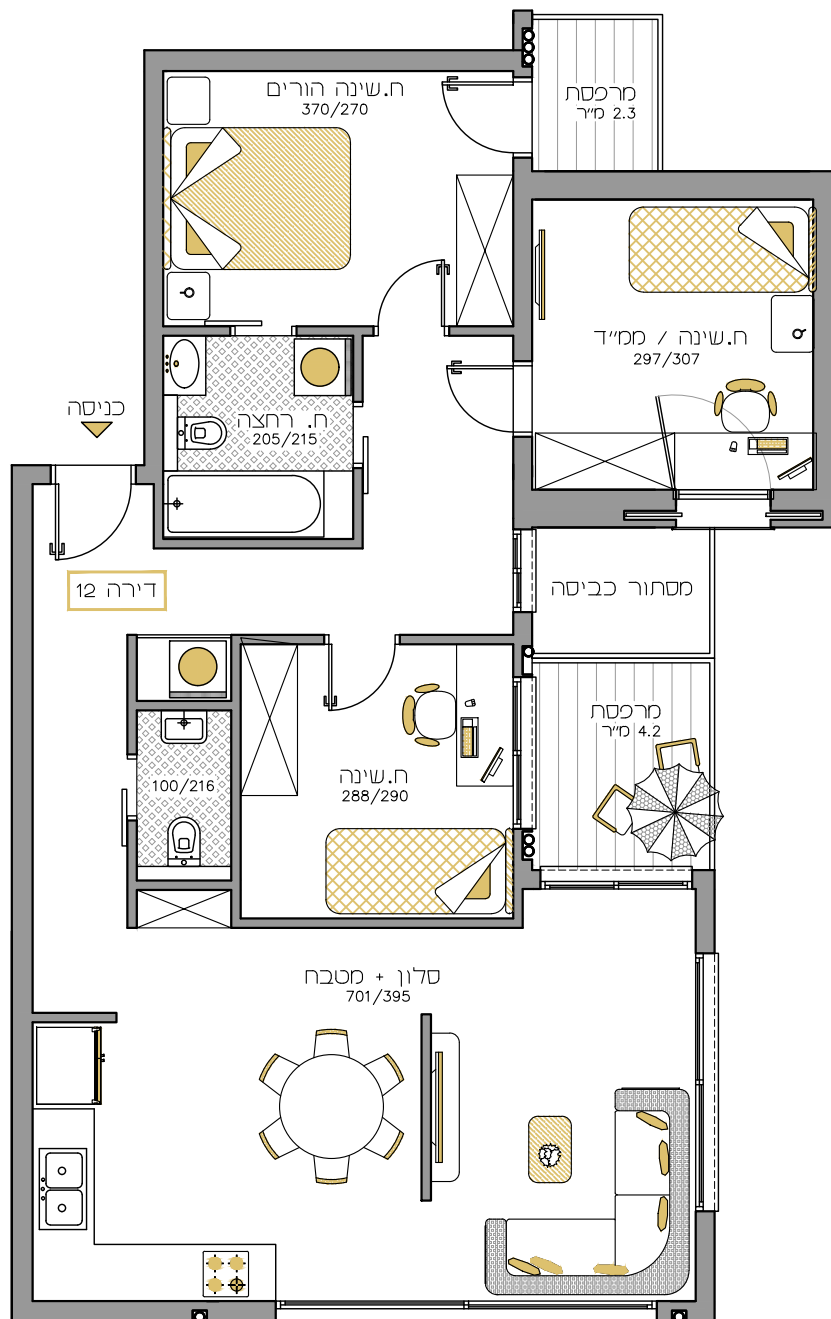

## רח' השיירות 26

דירה מס' 12  
 קומה ד'  
 4 חדרים  
 שטח הדירה: 89 מ"ר  
 שטח המרפסות: 6.5 מ"ר

תרשים קומה

## רח' השיירות 26

דירה מס' 13  
קומה ד'  
4 חדרים  
שטח הדירה: 91 מ"ר  
שטח המרפסת: ---

תרשים קומה

## רח' השיירות 26

דירה מס' 14

קומה ד'

4 חדרים

שטח הדירה: 93 מ"ר

שטח המרפסת: 6 מ"ר

תרשים קומה

## רח' השיירות 26

דירה מס' 17

קומת קרקע

4 חדרים

שטח הדירה: 92 מ"ר

שטח החצר: 28.5 מ"ר

תרשים קומה