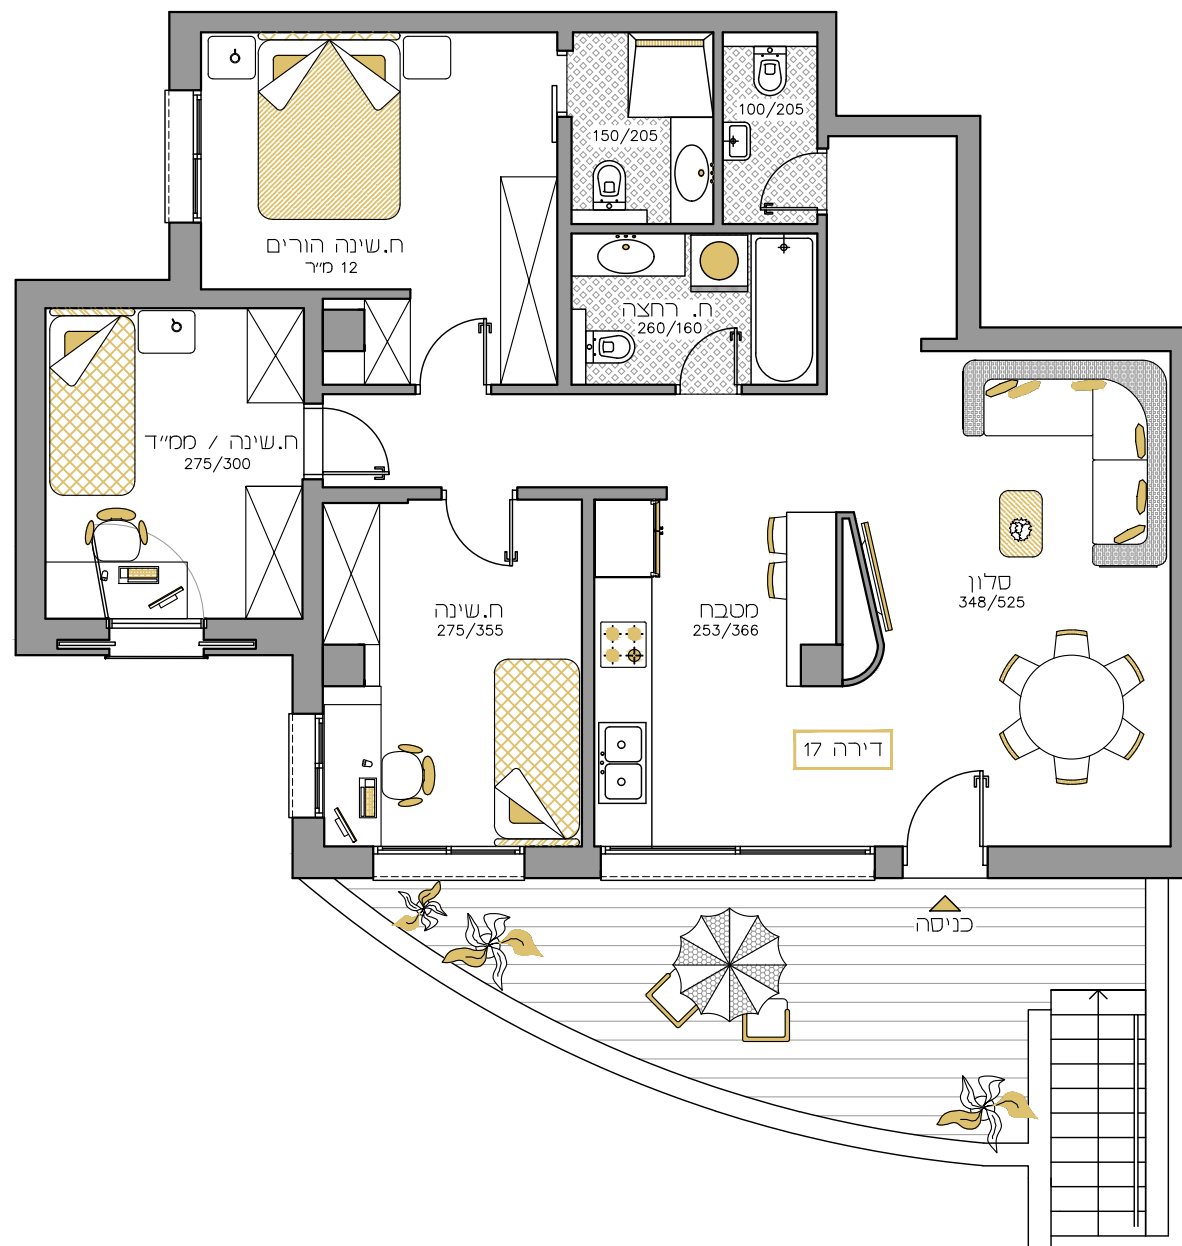

## רח' השיירות 26

דירה מס' 12  
 קומה ד'  
 4 חדרים  
 שטח הדירה: 89 מ"ר  
 שטח המרפסות: 6.5 מ"ר

תרשים קומה

## רח' השיירות 26

דירה מס' 14

קומה ד'

4 חדרים

שטח הדירה: 93 מ"ר

שטח המרפסת: 6 מ"ר

תרשים קומה

## רח' השיירות 26

דירה מס' 16

קומה ה'

3 חדרים

שטח הדירה: 64 מ"ר

שטח המרפסת: 25 מ"ר

תרשים קומה

## רח' השיירות 26

דירה מס' 17

קומת קרקע

4 חדרים

שטח הדירה: 92 מ"ר

שטח החצר: 28.5 מ"ר

תרשים קומה