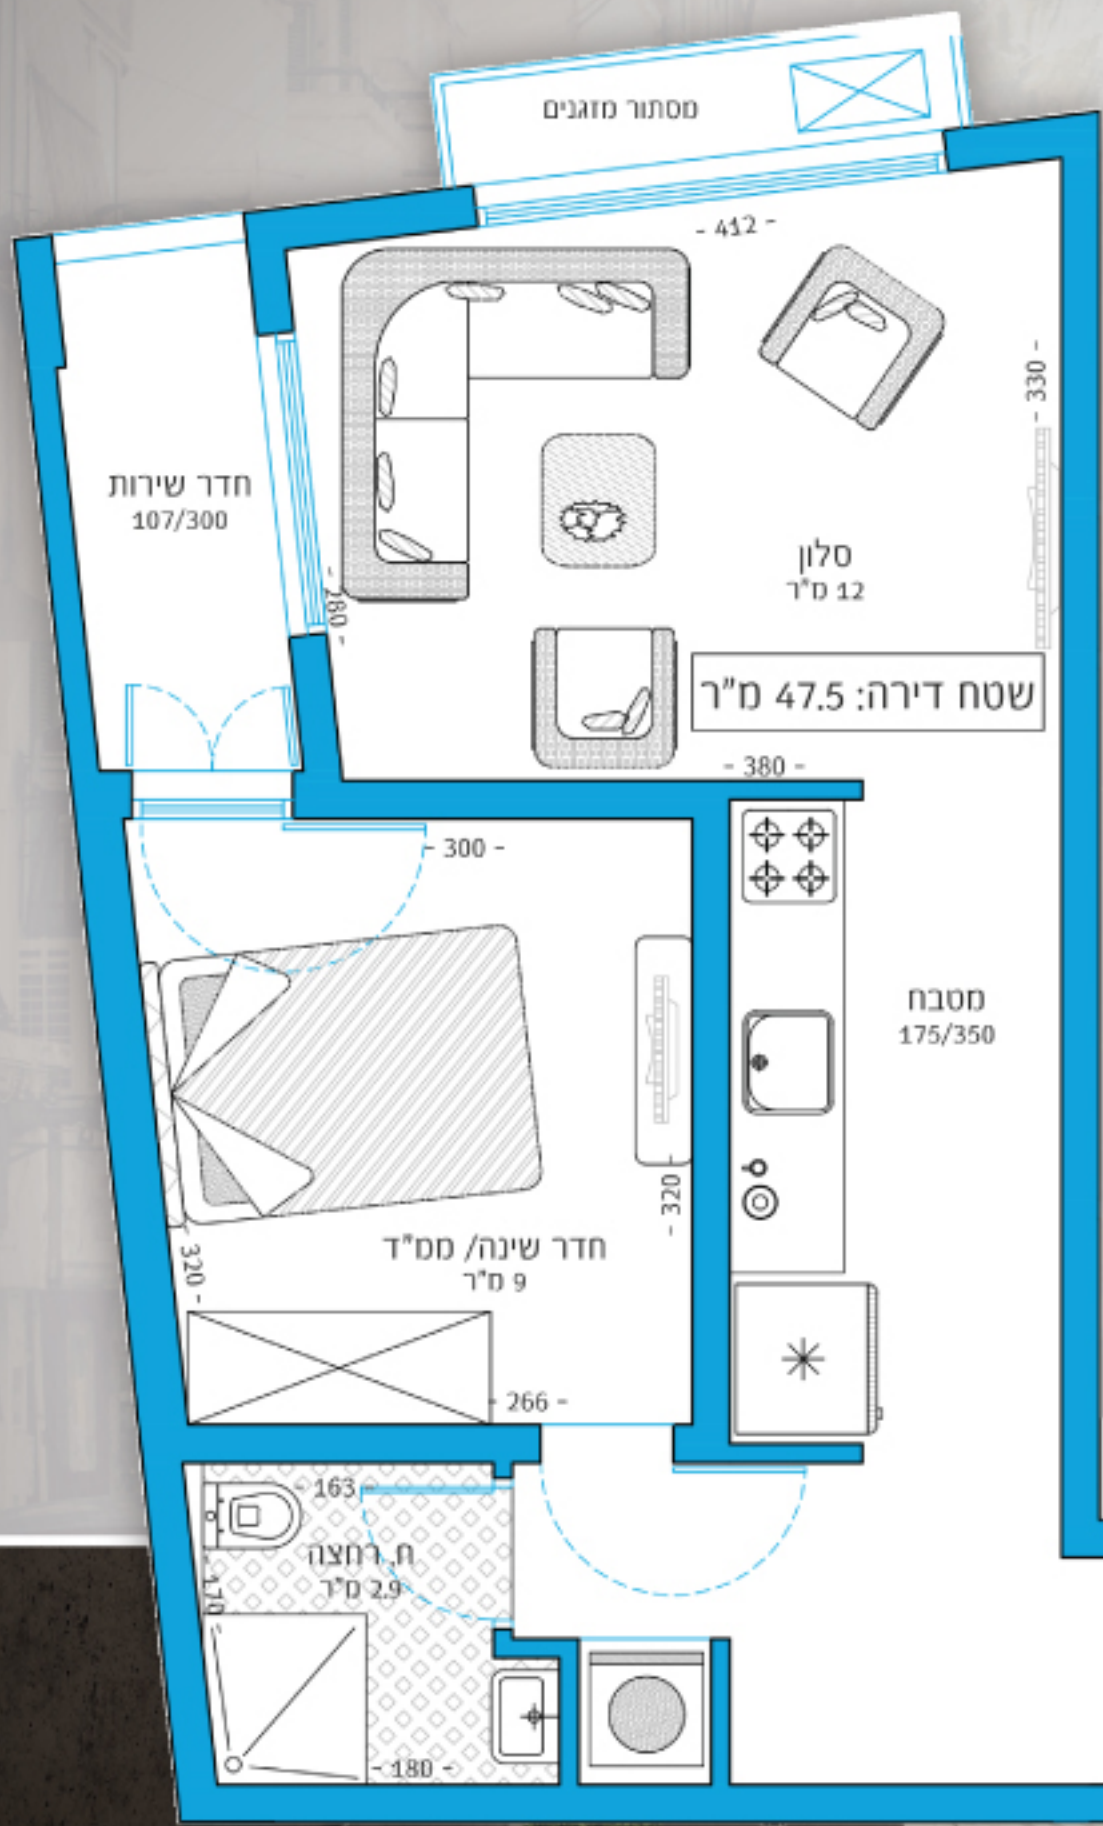

יהלום בלב השכונה
FLORENTIN
7 TEL AVIV

מבניות אהב

שיווק שפירא נכסים, פלורנטין 7, תל אביב

PRIME LOCATION — FLORENTIN 7 TLV

www.florentin7.com

מסתור מזגנים

יהלום בלב השכונה
FLORENTIN
 7 TEL AVIV

דירות מס': 5, 9, 13, 17
 קומות: 1, 2, 3, 4
 2 חדרים, 47.5 מ"ר
 חזית: צפון - מערב

יבואם
 בה
 פלאנופ

*6727

PRIME LOCATION — FLORENTIN 7 TLV

דירות מס': 4, 12, 16
 קומות: 1, 3, 4
 2 חדרים, 45.5 מ"ר
 שטח מרפסת: 5 מ"ר
 חזית: דרום

יפאום
 באב
 פלאטין

יהלום בלב השכונה
FLORENTIN
 7 TEL AVIV

דירות מס': 3, 7, 19
 קומות: 1, 2, 5
 3 חדרים, 55 מ"ר
 שטח מרפסת: 5 מ"ר
 חזית: דרום - צפון

יהלום
 בה
 פלאטין

*6727

PRIME LOCATION — FLORENTIN 7 TLV

דירה מס': 21
 קומה: 5
 3 חדרים, 51.3 מ"ר
 שטח מרפסת בג: 44 מ"ר
 חזית: צפון - מזרח

מרפסת
 1015/440

שטח דירה: 51.3 מ"ר

סלון + מטבח
 17.8 מ"ר

חדר שינה
 270/335

חדר שינה/מס"ד
 10.4 מ"ר

ח. רחצה
 3.5 מ"ר

מסמך חוקים

יפואם
 באב
 פלאקוף

*6727