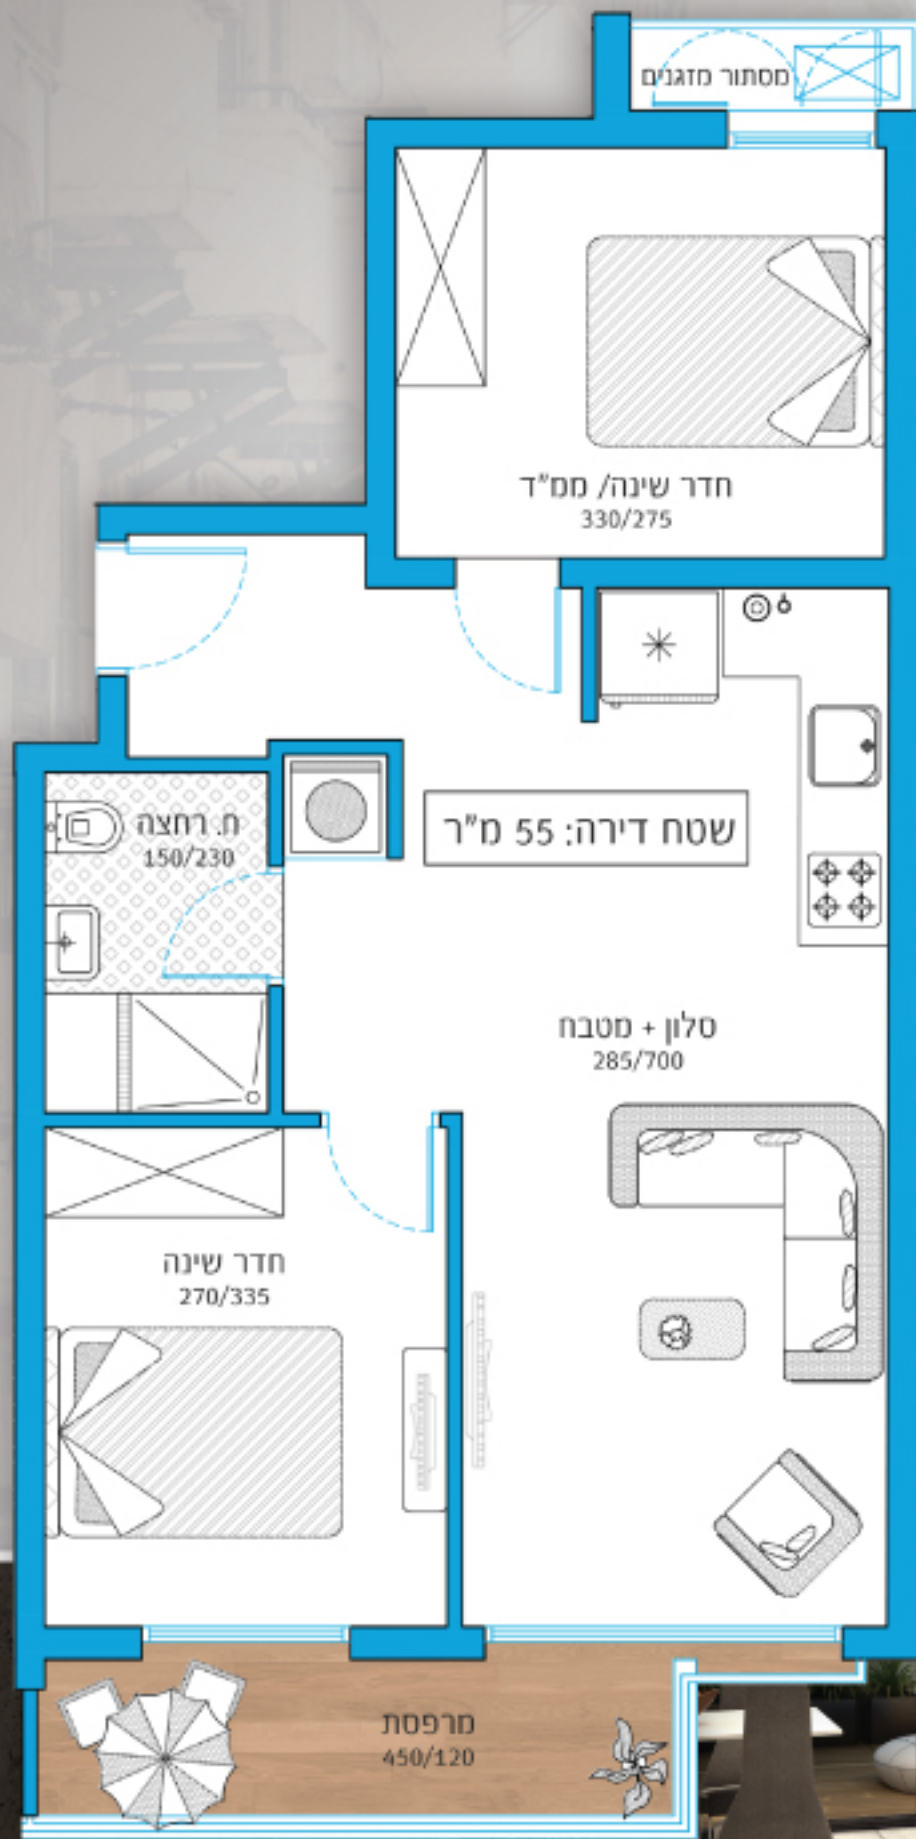

יבואם
 בה
 פלאנופ

*6727

PRIME LOCATION — FLORENTIN 7 TLV

דירות מס': 4, 12, 16
 קומות: 1, 3, 4
 2 חדרים, 45.5 מ"ר
 שטח מרפסת: 5 מ"ר
 חזית: דרום

יפאום
 באב
 פלאטין

יהלום בלב השכונה
FLORENTIN
 7 TEL AVIV

דירות מס': 3, 7, 19
 קומות: 1, 2, 5
 3 חדרים, 55 מ"ר
 שטח מרפסת: 5 מ"ר
 חזית: דרום - צפון

יהלום
 בה
 פלאטין

*6727

PRIME LOCATION — FLORENTIN 7 TLV

דירה מס': 21
 קומה: 5
 3 חדרים, 51.3 מ"ר
 שטח מרפסת בג: 44 מ"ר
 חזית: צפון - מזרח

מרפסת
 1015/440

שטח דירה: 51.3 מ"ר

סלון + מטבח
 17.8 מ"ר

חדר שינה
 270/335

חדר שינה/מס"ד
 10.4 מ"ר

ח. רחצה
 3.5 מ"ר

מסמך חוקים

יפואם
 באב
 פלאקוף

*6727