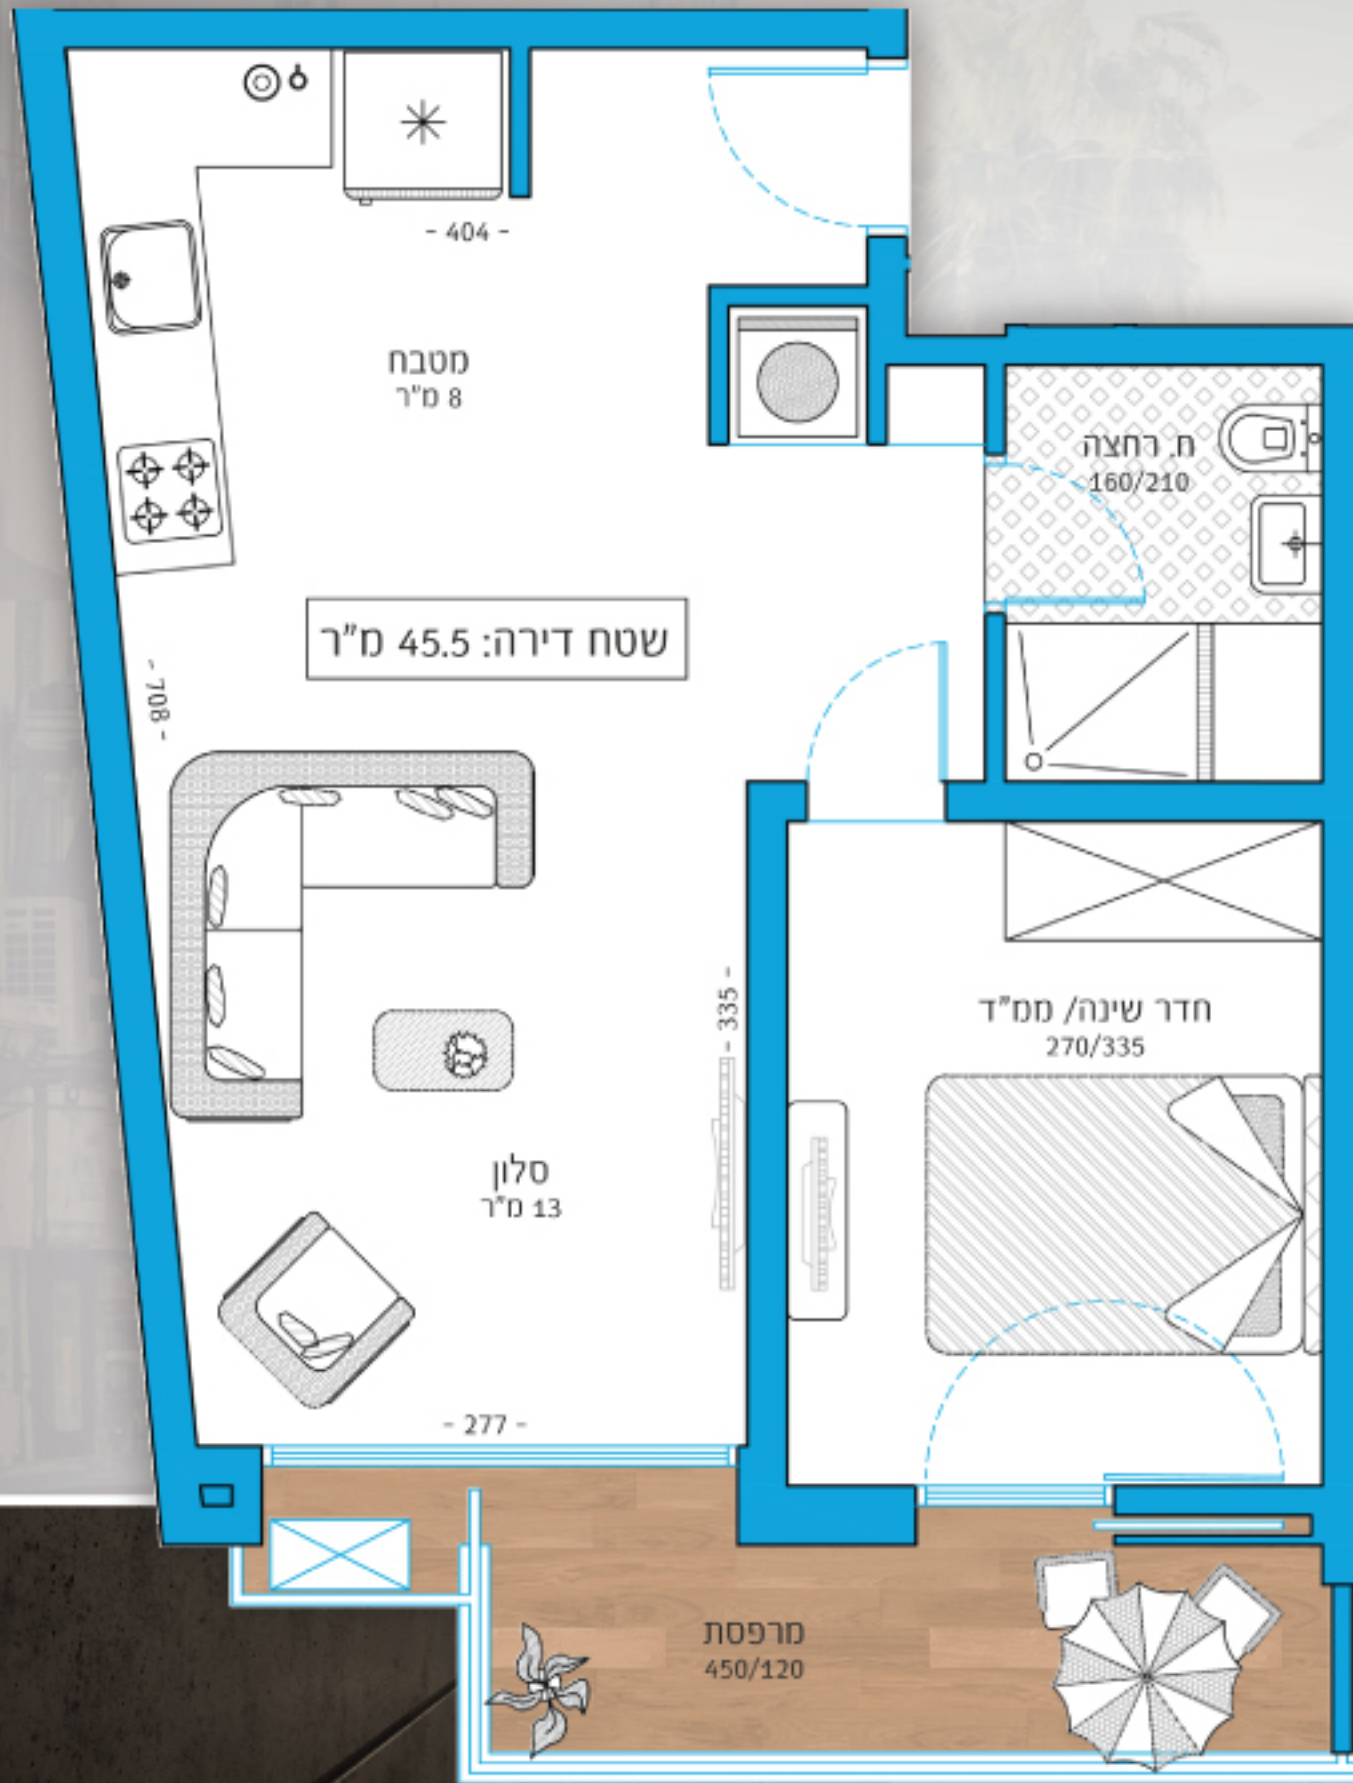

יהלום בלב השכונה
FLORENTIN
7 TEL AVIV

מבניות אהב

שיווק שפירא נכסים, פלורנטין 7, תל אביב

PRIME LOCATION — FLORENTIN 7 TLV

www.florentin7.com

מסתור מזגנים

יהלום בלב השכונה
FLORENTIN
 7 TEL AVIV

דירות מס': 5, 9, 13, 17
 קומות: 1, 2, 3, 4
 2 חדרים, 47.5 מ"ר
 חזית: צפון - מערב

יבואם
 בה
 פלאנופ

*6727

PRIME LOCATION — FLORENTIN 7 TLV

דירות מס': 4, 12, 16
 קומות: 1, 3, 4
 2 חדרים, 45.5 מ"ר
 שטח מרפסת: 5 מ"ר
 חזית: דרום

יפאום
 באב
 פלאטין

יהלום בלב השכונה
FLORENTIN
 7 TEL AVIV

דירות מס': 3, 7, 19
 קומות: 1, 2, 5
 3 חדרים, 55 מ"ר
 שטח מרפסת: 5 מ"ר
 חזית: דרום - צפון

יהלום
 בה
 פלאטין

*6727

PRIME LOCATION — FLORENTIN 7 TLV

דירה מס': 21
 קומה: 5
 3 חדרים, 51.3 מ"ר
 שטח מרפסת בג: 44 מ"ר
 חזית: צפון - מזרח

מרפסת
 1015/440

שטח דירה: 51.3 מ"ר

סלון + מטבח
 17.8 מ"ר

חדר שינה
 270/335

חדר שינה/מס"ד
 10.4 מ"ר

ח. רחצה
 3.5 מ"ר

מסמך חוקים

יפואם
 באב
 פלאקוף

*6727